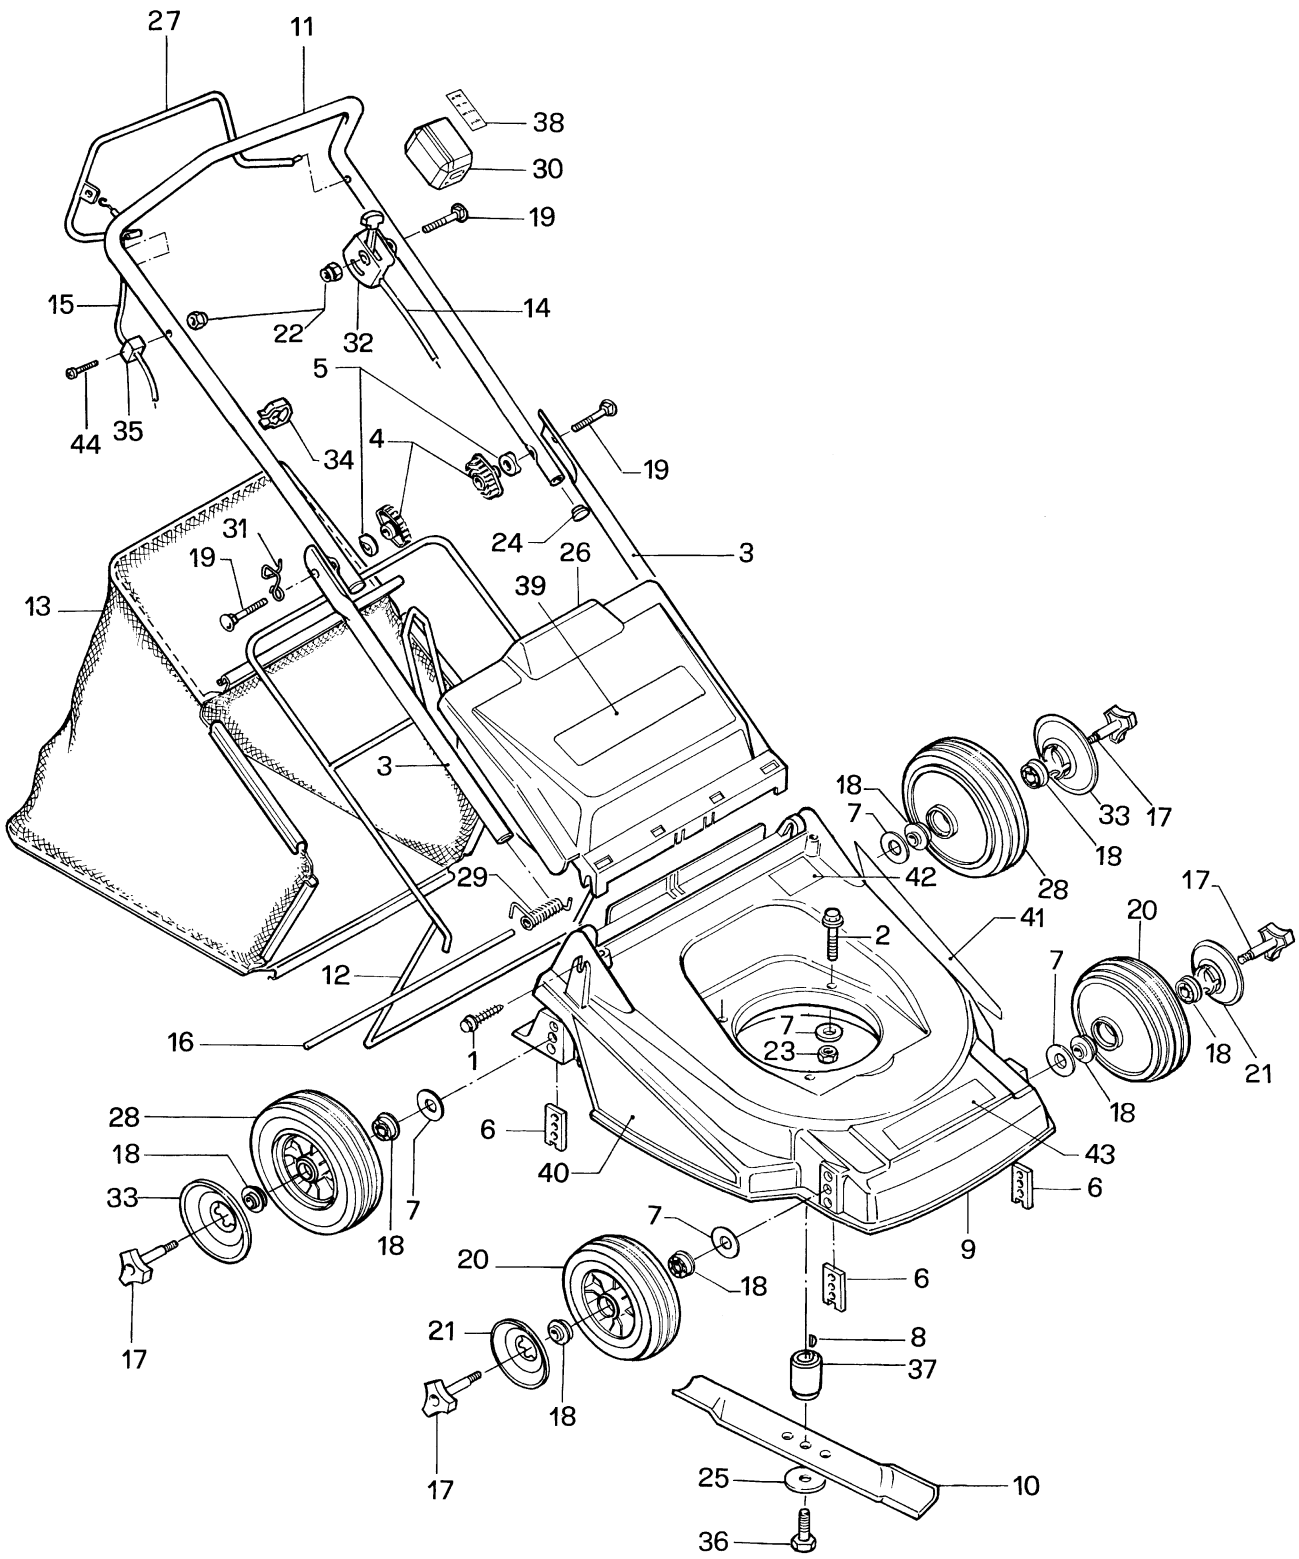

GT 40 - GX 40 - SP 40

POS.	CODICE	I	F	D	GB	E	GT 40	GX 40	SP 40
1	CP026338	VITE AUTOF.	VIS	SCHRAUBE	SCREW	TORNILLO	2	2	2
2	CP030855	VITE TE	VIS	SCHRAUBE	SCREW	TORNILLO	3	3	3
3	CP032033	MANICO INF.	GUIDON	STIEL	HANDLE	MANILLAR	2	2	2
4	CP032228	POMOLO MANICO	ÉCROU	GRIFF	KNOB HANDLE	POMO MANILLAR	2	2	2
5	CP032230	RONDELLA	RONDELLE	SCHEIBE	WASHER	ARANDELA	2	2	2
6	CP032250	PIASTRINA	PLAQUE	PLÄTTCHEN	PLATE	PLANCHA	4	4	4
7	CP032909	RONDELLA	RONDELLE	SCHEIBE	WASHER	ARANDELA	7	7	7
8	CP037406	CHIAVETTA	CLAVETTE	SCHLÜSSELCHEN	WOODRUFF KEY	CHAVETA	1	1	1
9	CP040001	CHASSIS	CARTER	GEHÄUSE	DECK	CHASIS	1		
9	CP040001.02	CHASSIS ROSSO	CARTER	GEHÄUSE	DECK	CHASIS RAL 3000		1	
9	CP040001.12	CHASSIS	CARTER	GEHÄUSE	DECK	CHASIS			1
10	CP040013	LAMA	LAME	MESSER	BLADE	CUCHILLA	1	1	1
11	CP040042	MANICO SUP.	GUIDON	STIEL	HANDLE	MANILLAR	1	1	1
12	CP040078	TELAIO CESTO	ATTELAGE	GRASFANGGRAHMEN	FRAME	ARMAZON SACO	1	1	1
13	CP040083	TELA CESTO BIANCA	SAC RAMASSEUR	GRASFANGSACK	GRASS BAG	SACO TELA	1		
13	CP040083.05	TELA CESTO NERA	SAC RAMASSEUR	GRASFANGSACK	GRASS BAG	SACO TELA		1	1
14	?-TAB-AC	CAVO ACCELERATOR	CABLE GAZ	KABEL	CABLE	CABLE	1	1	
15	?-TAB-FR	CAVO FRENO	CABLE FREIN	KABEL	CABLE	CABLE	1	1	1
16	CP040203	ASTINA	AXE PIVOT	STANGE	HINGE PIN	EJE DEFLECTOR	1	1	1
17	CP040224	POMOLO RUOTA	AXE ROUE	RADSTIFT	PIN	EJE RUEDA	4	4	4
18	CP040226	BOCCOLA	BOUCLE	BÜCHSE	BUSH	COJINETE	8	8	8
19	CP040640	VITE TTQST	VIS	SCHRAUBE	SCREW	TORNILLO	3	3	2
20	CP042109	RUOTA 150	ROUE	RAD	WHEEL	RUEDA	2	2	2
21	CP042129	COPRIRUOTA 150	CACHE MOYEU	RADDECKUNG	HUB CAP	TAPA RUEDA	2	2	2
22	CP042806	DADO	ÉCROU	MUTTER	KNOB	ESPARRAGO	2	2	1
23	CP044708	DADO	ÉCROU	MUTTER	KNOB	ESPARRAGO	3	3	3
24	CP045718	TAPPO	COUVERCLE	KAPPE	CAP	TAPA	2	2	2
25	CP045918	MOLLA A TAZZA	RONDELLE	SCHEIBE	WASHER	MUELLE	1	1	1
26	CP047018	PARASASSI	DEFLECTEUR	DEFLEKTOR	REAR DOOR	DEFLETOR	1	1	1
27	CP047071	LEVA FRENO	LEVIER FREIN	STANGE	LEVER	LEVA	1	1	1
28	CP047109	RUOTA 180	ROUE	RAD	WHEEL	RUEDA	2	2	2
29	CP047193	MOLLA PARASASSI	RESSORT	FEDER	SPRING	MUELLE	1	1	1
30	CP047220	COPRIACCELERATOR	BOITE	GETRIEBE	GEAR BOX	CAJA	1		
31	CP047242	GANCIO FUNE AVV.	PORTE CABLE	KABELHALTER	CABLE SUPPORT	FIJADOR CABLE	1	1	1
32	CP047250	COMANDO ACCELER.	LEVIER	STANGE	THROTTLE LEVER	LEVA	1	1	
33	CP050129	COPRIRUOTA 180	CACHE MOYEU	RADDECKUNG	HUB CAP	TAPA RUEDA	2	2	2
34	CP050222	FERMACAVO	ATTACHE CABLE	KABELBESCHWERER	CLIP	FIJADOR CABLE	2	2	2
35	CP042216	BLOCCHETTO CAVO	ATTACHE CABLE FRE	KABELBESCHWERER	CLIP	FIJADOR CABLE	1	1	1
36	CP050964	VITE LAMA	VIS	SCHRAUBE	SCREW	TORNILLO	1	1	1
37	CP053272	MOZZO LAMA 22	PORTE LAME	MESSERHALTER	BLADE ADAPTOR	PORTA CUCHILLA	1	1	1
38	CP053713	DECALCO	DECALQUE	ETIKETTE	DECAL	CARTEL	1	1	
39	CP053715	DECALCO	DECALQUE	ETIKETTE	DECAL	CARTEL	1	1	1
40	CP053722	DECALCO	DECALQUE	ETIKETTE	DECAL	CARTEL	1		
41	CP053723	DECALCO	DECALQUE	ETIKETTE	DECAL	CARTEL	1		
42	CP053810	DECALCO	DECALQUE	ETIKETTE	DECAL	CARTEL	1	1	1
43	CP053860	DECALCO	DECALQUE	ETIKETTE	DECAL	CARTEL	1		
43	CP053861	DECALCO GALAXY	DECALQUE	ETIKETTE	DECAL	CARTEL		1	
43	CP053862	DECALCO	DECALQUE	ETIKETTE	DECAL	CARTEL			1
44	CP060640	VITE TC	VIS	SCHRAUBE	SCREW	TORNILLO	1	1	1